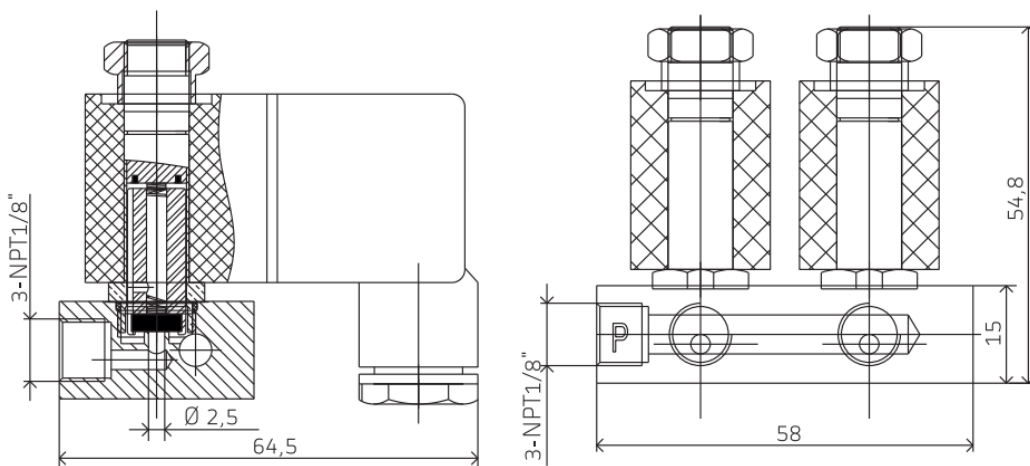

MP 162/2

Divvirzienu vārsts

Elektromagnētiskie vārsti

- Tiešas piedziņas, zema spiediena 2/2 elektromagnētiskais vārsts ar diviem vārstiem
- Augsta drošība, ilgs kalpošanas laiks
- Var darboties jebkādā pozīcijā
- Paredzēts gaisa plūsmai
- Lietošana: 0 - 0,5 Bar;
- Apkārtējā temp. -20 līdz +55 °C
- Šķidrums temp. -25 līdz +90 °C
- Caurplūde 5,1 l/ min
- Atvēršanas laiks 5 – 20 ms
- Rāmis NRB
- Atvērums DN 4.5 mm
- Patēriņš 5 Vati
- Savienojums DIN43650, IP65,
- Sprieguma svārstības ±10%.